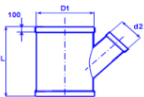

Té réduit 45° PP M1

Ø Int	Code	€
250 x 160	KC20501	nous consulter
315 X 160	KC20504	nous consulter
355 x 160	KC20507	nous consulter
400 x 200	KC20511	nous consulter
450 x 200	KC20515	nous consulter
500 x 250	KC20520	nous consulter

Ø Int	Code	€
560 x 355	KC20525	nous consulter
630 x 400	KC20535	nous consulter
710 x 400	KC20543	nous consulter
800 x 500	KC20548	nous consulter
900 x 600	KC20555	nous consulter
1000 x 700	KC20560	nous consulter