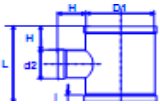

Tube et Raccords PP Ventilation

Té réduit 90° PP

Ø Int	Code	€
160 x 110	BC20576	nous consulter
180 x 110	BC20577	nous consulter
200 x 110	BC20579	nous consulter
250 x 160	BC20501	nous consulter
280 x 160	BC20581	nous consulter
315 X 160	BC20504	nous consulter
355 x 160	BC20507	nous consulter
400 x 200	BC20511	nous consulter

Ø Int	Code	€
450 x 200	BC10515	nous consulter
500 x 250	BC10520	nous consulter
560 x 355	BC10525	nous consulter
630 x 400	BC10535	nous consulter
710 x 400	BC10543	nous consulter
800 x 500	BC10548	nous consulter
900 x 630	BC10555	nous consulter
1000 x 710	BC10560	nous consulter